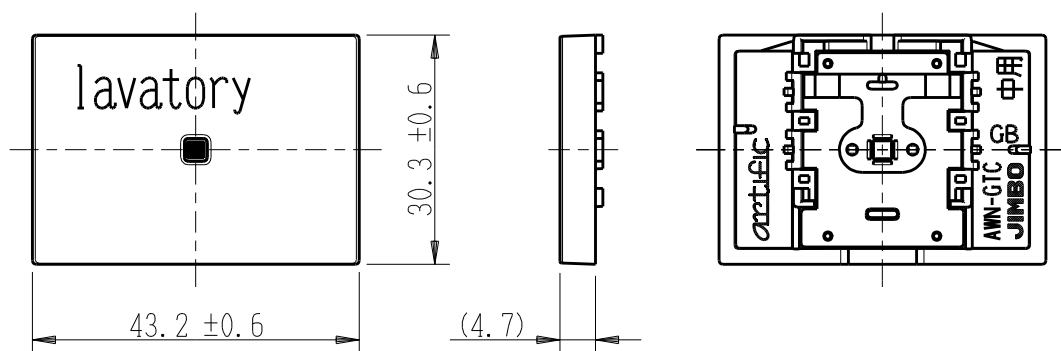

製 番	AWN-GTC-L01 GB	製 品 名	artific series	第三角法
			ガイド・チェック用操作板 3個中用	

樹脂色

GB: Gracious Beige: グレーシャス ベージュ

文字色; オリジナルグレー

※ 仕様及び外観は商品改良のため、予告なく変更する事がありますので、都度、最新版をご確認ください。

作 成	2026年03月03日	 神保電器株式会社
--------	-------------	--