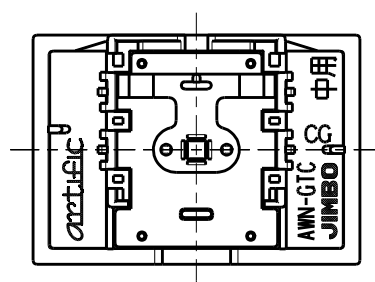

製 番	AWN-GTC-L01 CG	製 品 名	artific series	
			ガイド・チェック用操作板 3個中用	
			第三角法	

樹脂色

CG: Contemporary Gray: コンテンポラリー グレー

文字色; オリジナルグレー

※ 仕様及び外観は商品改良のため、予告なく変更する事がありますので、都度、最新版をご確認ください。

作 成	2026年03月03日	 神保電器株式会社	
--------	-------------	--	--