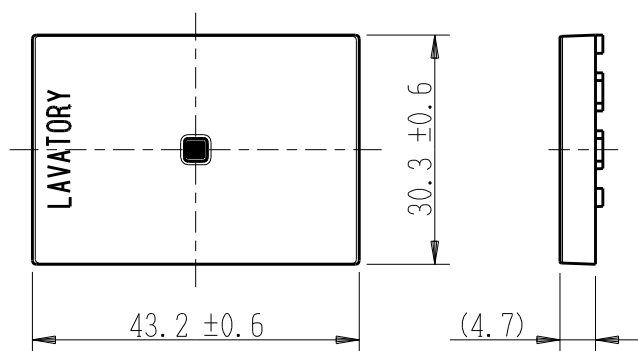

製 番	AWN-GTC-L01 CG	製 品 名	artific series	
			ガイド・チェック用操作板 3個中用	
			第三角法	

樹脂色

CG: Contemporary Gray: コンテンポラリー グレー

文字色; オリジナルグレー

※ 仕様及び外観は商品改良のため、予告なく変更する事がありますので、都度、最新版をご確認ください。

作 成	2026年03月03日	 神保電器株式会社	
--------	-------------	--	--