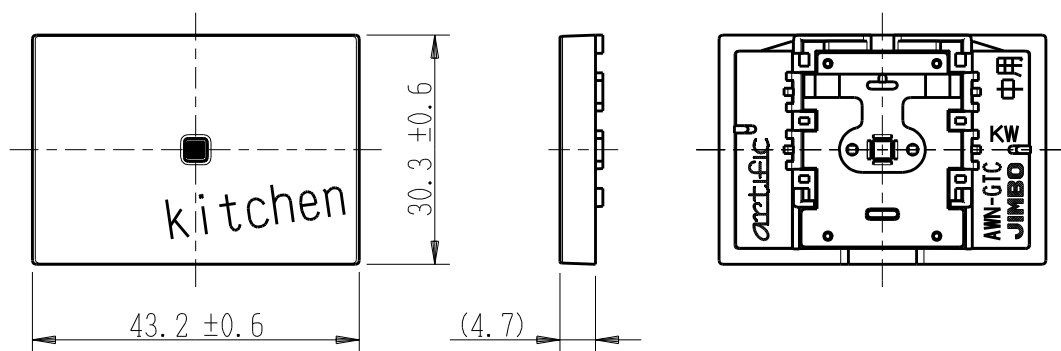

製 番	AWN-GTC-K01 KW	製 品 名	artific series	第三角法
			ガイド・チェック用操作板 3個中用	

樹脂色

KW: Kinetic White: キネティック ホワイト

文字色; オリジナルグレー

※ 仕様及び外観は商品改良のため、予告なく変更する事がありますので、都度、最新版をご確認ください。

作 成	2026年03月03日	 神保電器株式会社
--------	-------------	--