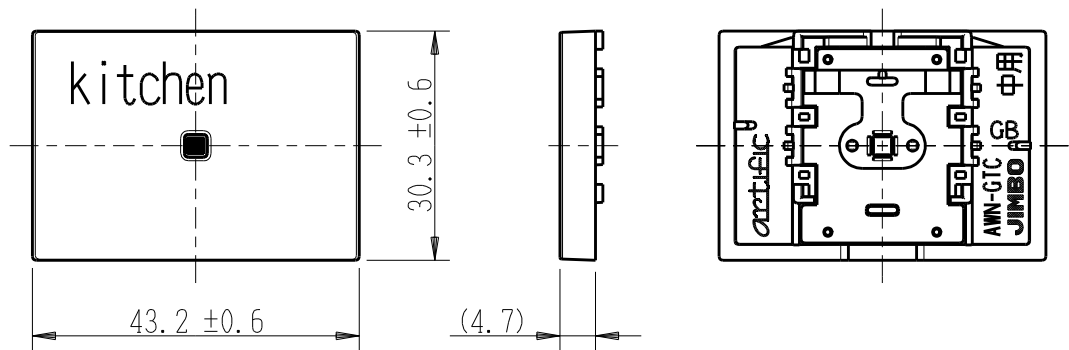

製 番	AWN-GTC-K01 GB	製 品 名	artific series	
			ガイド・チェック用操作板 3個中用	
			第三角法	

樹脂色

GB: Gracious Beige: グレーシャス ベージュ

文字色; オリジナルグレー

※ 仕様及び外観は商品改良のため、予告なく変更する事がありますので、都度、最新版をご確認ください。

作 成	2026年03月03日	 神保電器株式会社	
--------	-------------	--	--