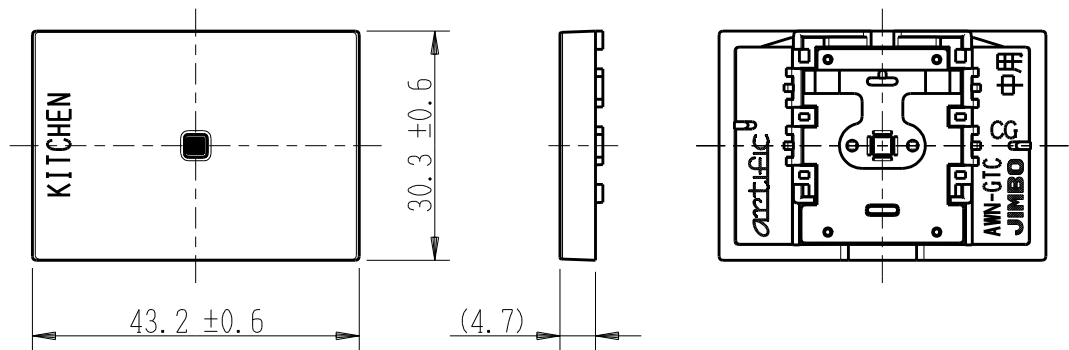

製 番	AWN-GTC-K01 CG	製 品 名	artific series	
			ガイド・チェック用操作板 3個中用	
			第三角法	

樹脂色

CG: Contemporary Gray: コンテンポラリー グレー

文字色; オリジナルグレー

※ 仕様及び外観は商品改良のため、予告なく変更する事がありますので、都度、最新版をご確認ください。

作 成	2026年03月03日	 神保電器株式会社	
--------	-------------	--	--