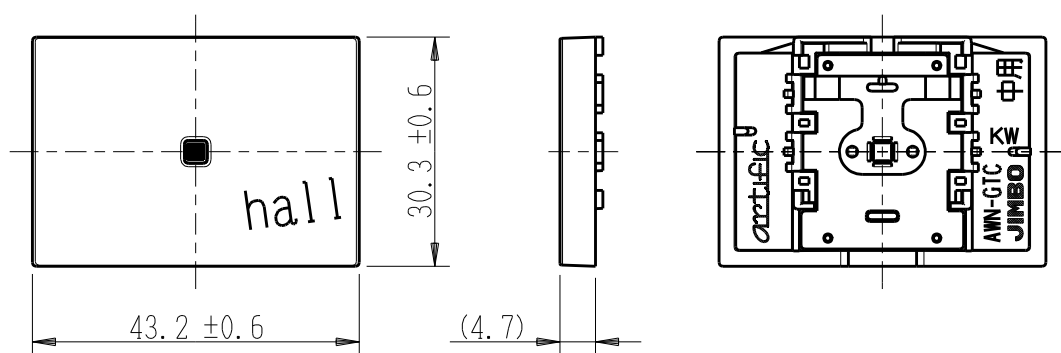

製 番	AWN-GTC-H01 KW	製 品 名	artific series	
			ナイト・チェック用操作板 3個中用	第三角法

樹脂色

KW: Kinetic White: キネティック ホワイト

文字色; オリジナルグレー

※ 仕様及び外観は商品改良のため、予告なく変更する事がありますので、都度、最新版をご確認ください。

作 成	2026年03月03日	 神保電器株式会社	
--------	-------------	---	--