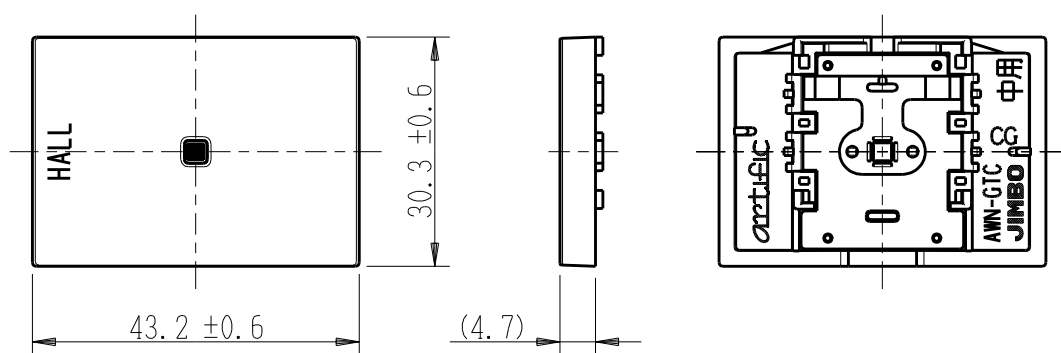

製 番	AWN-GTC-H01 CG	製 品 名	artific series	
			ガイド・チェック用操作板 3個中用	第三角法

樹脂色

KW: Kinetic White: キネティック ホワイト

文字色; オリジナルグレー

※ 仕様及び外観は商品改良のため、予告なく変更する事がありますので、都度、最新版をご確認ください。

作 成	2026年03月03日	 神保電器株式会社	
--------	-------------	---	--