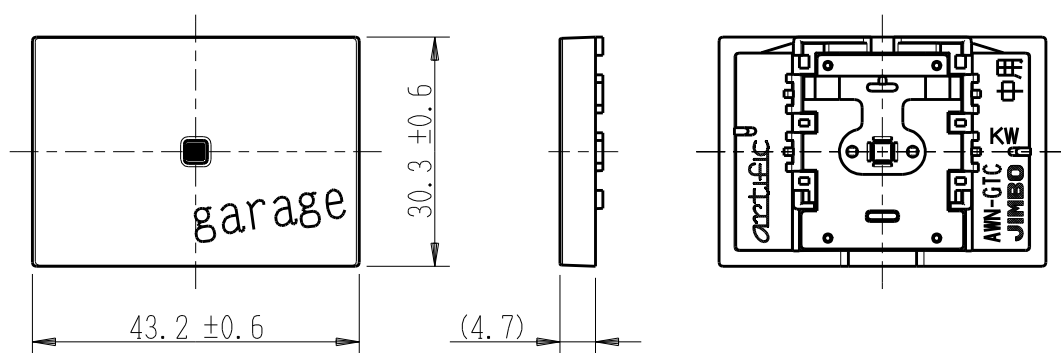

製 番	AWN-GTC-G01 KW	製 品 名	artific series	第三角法
			ガイト・チェック用操作板 3個中用	

樹脂色

KW: Kinetic White: キネティック ホワイト

文字色; オリジナルグレー

※ 仕様及び外観は商品改良のため、予告なく変更する事がありますので、都度、最新版をご確認ください。

作 成	2026年03月03日	 神保電器株式会社
--------	-------------	--