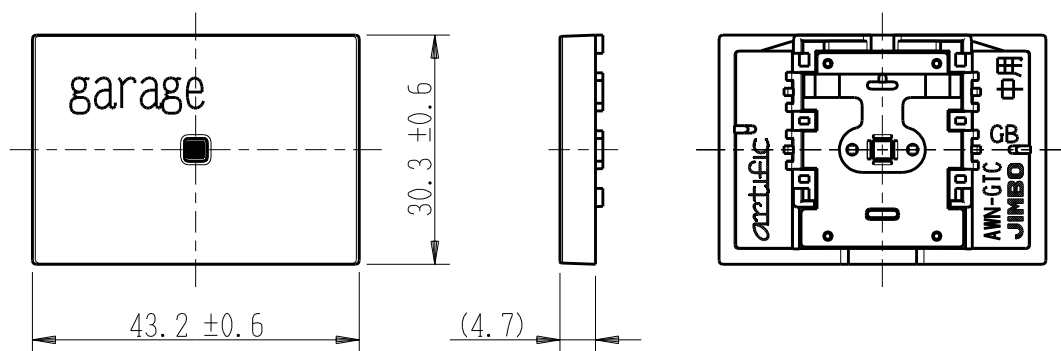

製 番	AWN-GTC-G01 GB	製 品 名	artific series	第三角法
			ガイド・チェック用操作板 3個中用	

樹脂色

GB: Gracious Beige: グレーシャス ベージュ

文字色; オリジナルグレー

※ 仕様及び外観は商品改良のため、予告なく変更する事がありますので、都度、最新版をご確認ください。

作 成	2026年03月03日	 神保電器株式会社
--------	-------------	--