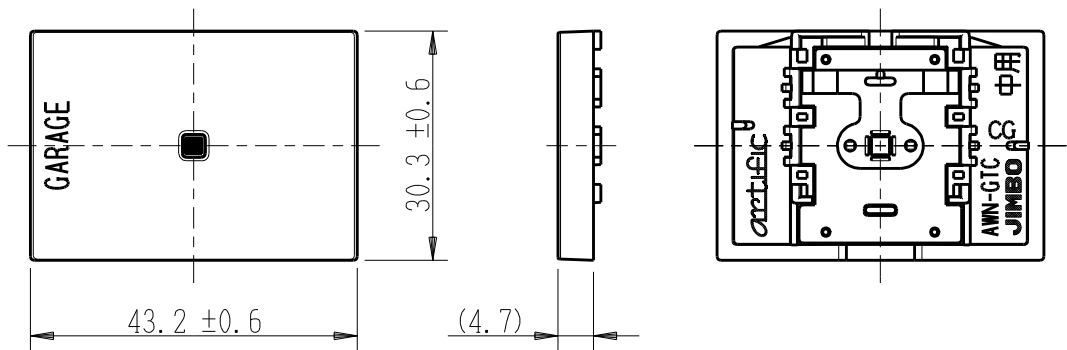

製 番	AWN-GTC-G01 CG	製 品 名	artific series	
			ガイド・チェック用操作板 3個中用	
			第三角法	

樹脂色

CG: Contemporary Gray: コンテンポラリー グレー

文字色; オリジナルグレー

※ 仕様及び外観は商品改良のため、予告なく変更する事がありますので、都度、最新版をご確認ください。

作 成	2026年03月03日	 神保電器株式会社	
--------	-------------	--	--