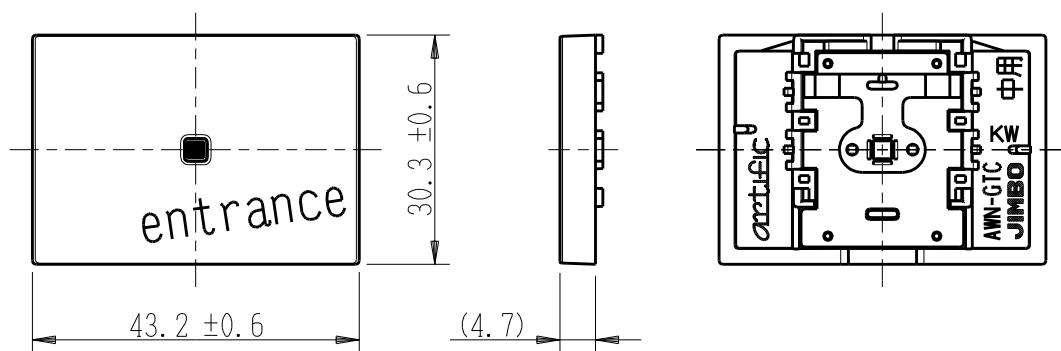

製 番	AWN-GTC-E01 KW	製 品 名	artific series	
			ガイド・チェック用操作板 3個中用	第三角法

樹脂色

KW: Kinetic White: キネティック ホワイト

文字色; オリジナルグレー

※ 仕様及び外観は商品改良のため、予告なく変更する事がありますので、都度、最新版をご確認ください。

作  
成

2026年03月03日

神保電器株式会社