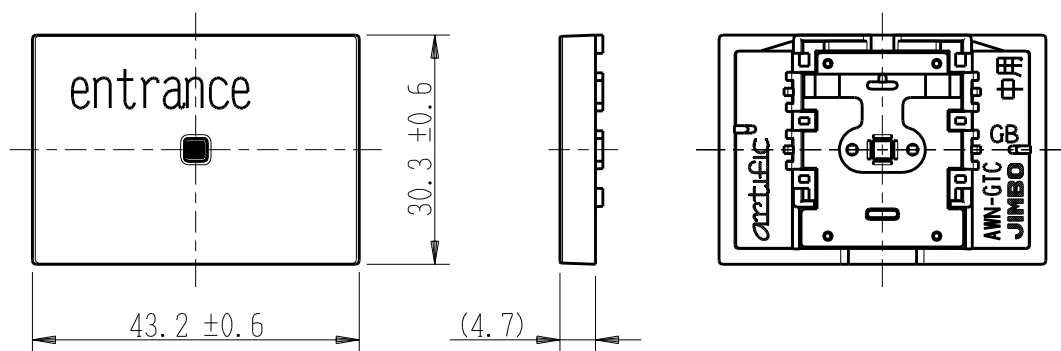

製 番	AWN-GTC-E01 GB	製 品 名	artific series	
			ガイド・チェック用操作板 3個中用	第三角法

樹脂色

GB: Gracious Beige: グレーシャス ベージュ

文字色; オリジナルグレー

※ 仕様及び外観は商品改良のため、予告なく変更する事がありますので、都度、最新版をご確認ください。

作 成	2026年03月03日	 神保電器株式会社	
--------	-------------	--	--