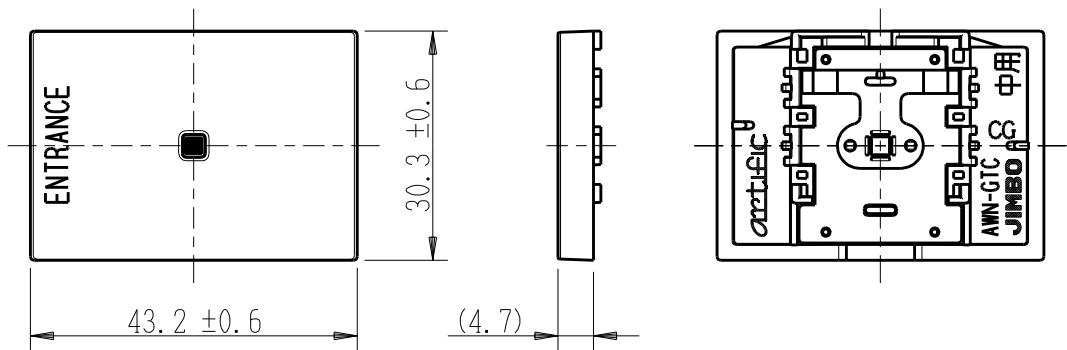

製 番	AWN-GTC-E01 CG	製 品 名	artific series	
			ガイド・チェック用操作板 3個中用	
			第三角法	

樹脂色

CG: Contemporary Gray: コンテンポラリー グレー

文字色; オリジナルグレー

※ 仕様及び外観は商品改良のため、予告なく変更する事がありますので、都度、最新版をご確認ください。

作 成	2026年03月03日	 神保電器株式会社	
--------	-------------	--	--