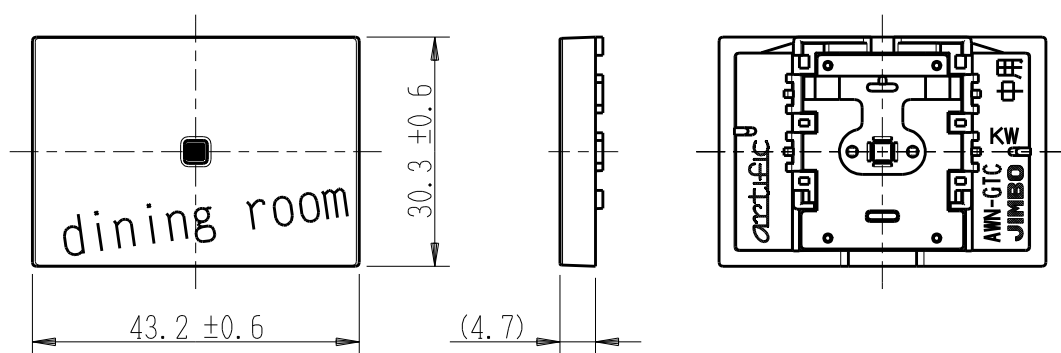

製 番	AWN-GTC-D03 KW	製 品 名	artific series	
			ガイド・チェック用操作板 3個中用	第三角法

樹脂色

KW: Kinetic White: キネティック ホワイト

文字色; オリジナルグレー

※ 仕様及び外観は商品改良のため、予告なく変更する事がありますので、都度、最新版をご確認ください。

作 成	2026年03月03日	 神保電器株式会社	
--------	-------------	--	--