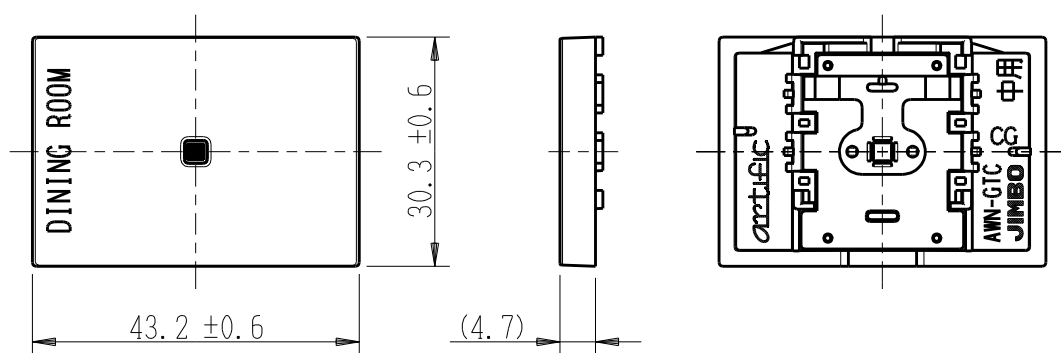

製 番	AWN-GTC-D03 CG	製 品 名	artific series	
			ガイド・チェック用操作板 3個中用	第三角法

樹脂色

CG: Contemporary Gray: コンテンポラリー グレー

文字色; オリジナルグレー

※ 仕様及び外観は商品改良のため、予告なく変更する事がありますので、都度、最新版をご確認ください。

作 成	2026年03月03日	 神保電器株式会社	
--------	-------------	---	--