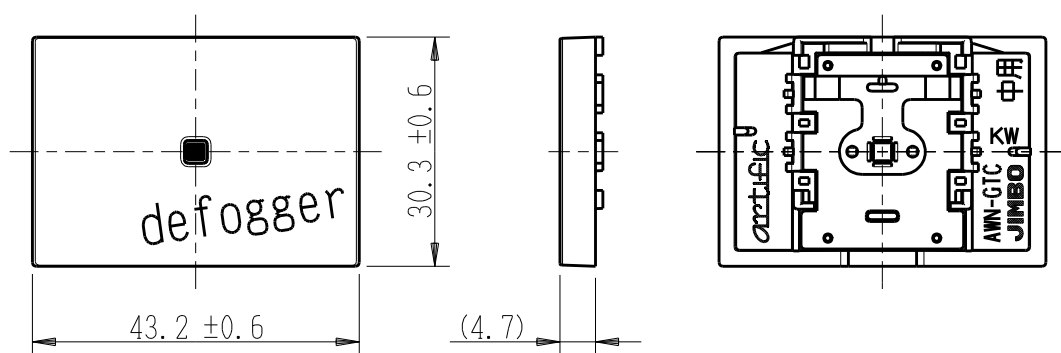

製 番	AWN-GTC-D02 KW	製 品 名	artific series	
			ガイド・チェック用操作板 3個中用	第三角法

樹脂色

KW: Kinetic White: キネティック ホワイト

文字色; オリジナルグレー

※ 仕様及び外観は商品改良のため、予告なく変更する事がありますので、都度、最新版をご確認ください。

作 成	2026年03月03日	 神保電器株式会社	
--------	-------------	--	--