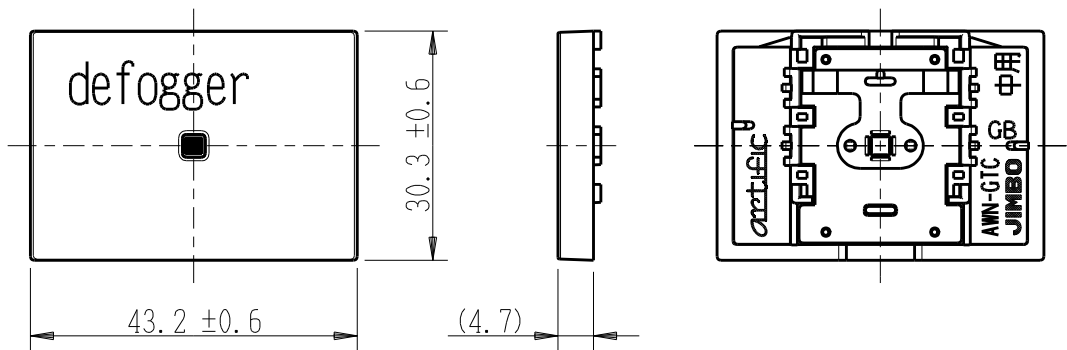

製 番	AWN-GTC-D02 GB	製 品 名	artific series	
			ガイド・チェック用操作板 3個中用	第三角法

樹脂色

GB: Gracious Beige: グレーシャス ベージュ

文字色; オリジナルグレー

※ 仕様及び外観は商品改良のため、予告なく変更する事がありますので、都度、最新版をご確認ください。

作 成	2026年03月03日	 神保電器株式会社	
--------	-------------	--	--