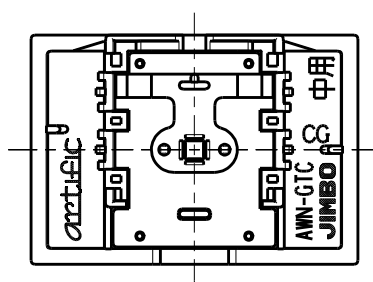

製 番	AWN-GTC-D02 CG	製 品 名	artific series	
			ガイド・チェック用操作板 3個中用	第三角法

樹脂色

CG: Contemporary Gray: コンテンポラリー グレー

文字色; オリジナルグレー

※ 仕様及び外観は商品改良のため、予告なく変更する事がありますので、都度、最新版をご確認ください。

作 成	2026年03月03日	 神保電器株式会社	
--------	-------------	--	--