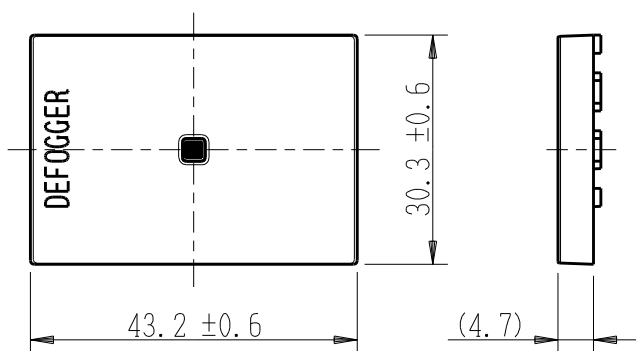

製 番	AWN-GTC-D02 CG	製 品 名	artific series	
			ガイド・チェック用操作板 3個中用	第三角法

樹脂色

CG: Contemporary Gray: コンテンポラリー グレー

文字色; オリジナルグレー

※ 仕様及び外観は商品改良のため、予告なく変更する事がありますので、都度、最新版をご確認ください。

作 成	2026年03月03日	 神保電器株式会社	
--------	-------------	--	--