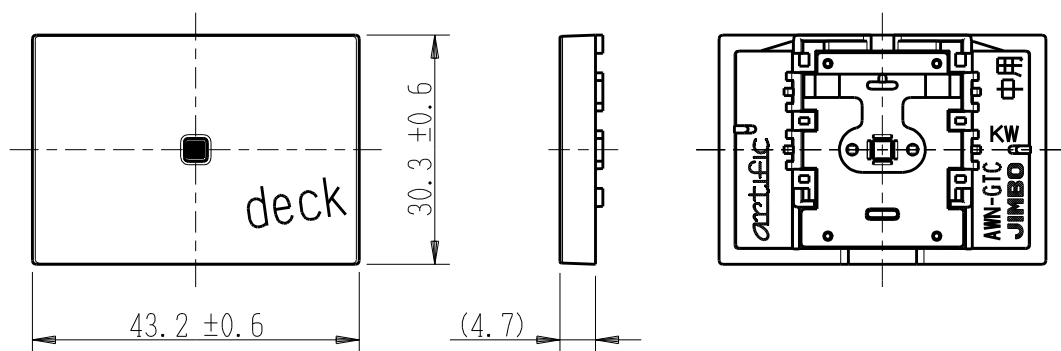

製 番	AWN-GTC-D01 KW	製 品 名	artific series	
			ガイド・チェック用操作板 3個中用	第三角法

樹脂色

KW: Kinetic White: キネティック ホワイト

文字色; オリジナルグレー

※ 仕様及び外観は商品改良のため、予告なく変更する事がありますので、都度、最新版をご確認ください。

作 成	2026年03月03日	 神保電器株式会社	
--------	-------------	--	--