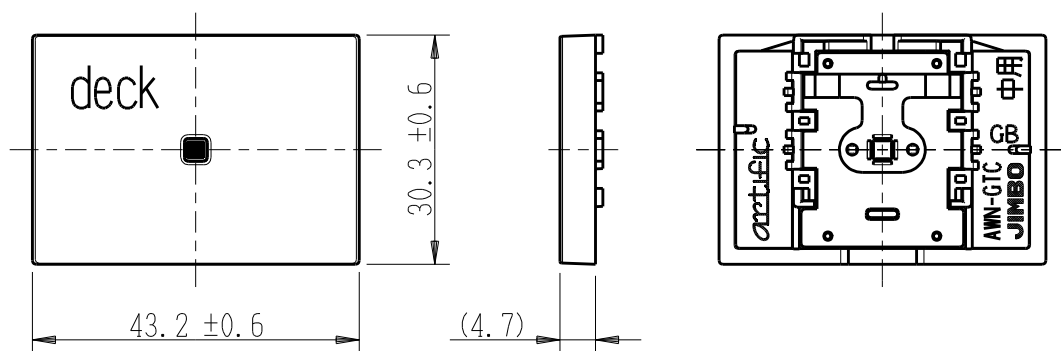

製 番	AWN-GTC-D01 GB	製 品 名	artific series	
			ガイド・チェック用操作板 3個中用	
			第三角法	

樹脂色

GB: Gracious Beige: グレーシャス ベージュ

文字色; オリジナルグレー

※ 仕様及び外観は商品改良のため、予告なく変更する事がありますので、都度、最新版をご確認ください。

作 成	2026年03月03日	 神保電器株式会社	
--------	-------------	--	--