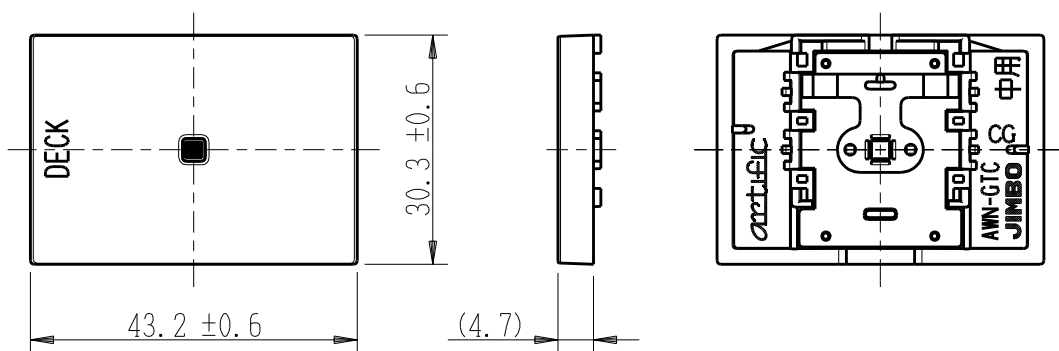

| | | | | |
|--------|-------------------|-------------|-------------------|------|
| 製 番 | AWN-GTC-D01 CG | 製 品 名 | artific series | |
| | | | ガイド・チェック用操作板 3個中用 | 第三角法 |

樹脂色

CG: Contemporary Gray: コンテンポラリー グレー