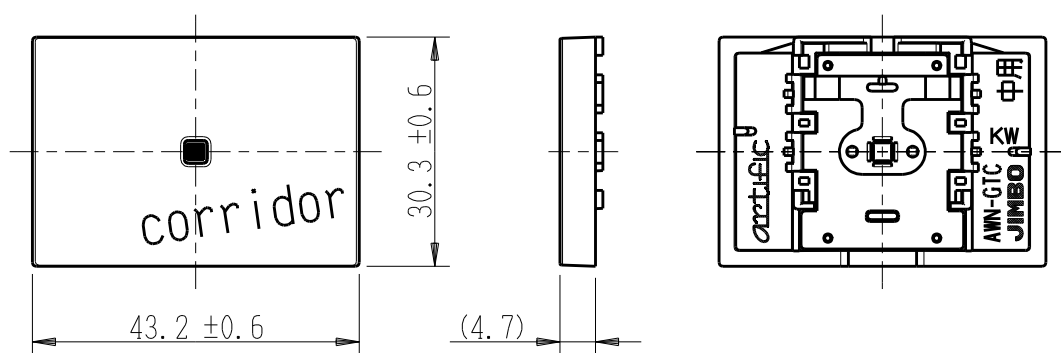

製 番	AWN-GTC-C02 KW	製 品 名	artific series	
			ガイド・チェック用操作板 3個中用	第三角法

樹脂色

KW: Kinetic White: キネティック ホワイト

文字色; オリジナルグレー

※ 仕様及び外観は商品改良のため、予告なく変更する事がありますので、都度、最新版をご確認ください。

作 成	2026年03月03日	 神保電器株式会社	
--------	-------------	--	--