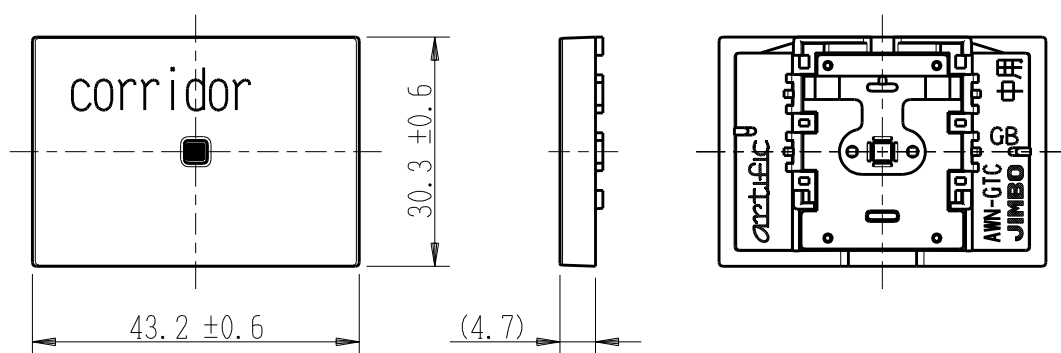

製 番	AWN-GTC-C02 GB	製 品 名	artific series	
			ガイド・チェック用操作板 3個中用	第三角法

樹脂色

GB: Gracious Beige: グレーシャス ベージュ

文字色; オリジナルグレー

※ 仕様及び外観は商品改良のため、予告なく変更する事がありますので、都度、最新版をご確認ください。

作 成	2026年03月03日	 神保電器株式会社	
--------	-------------	--	--