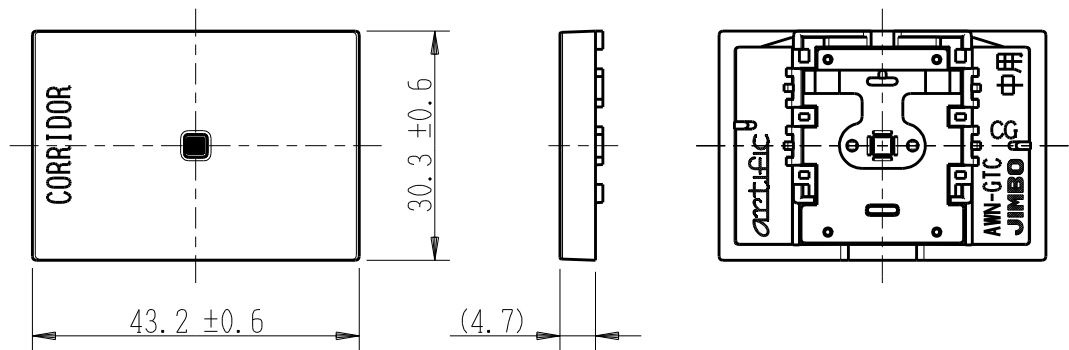

製 番	AWN-GTC-C02 CG	製 品 名	artific series	
			ガイド・チェック用操作板 3個中用	第三角法

樹脂色

CG: Contemporary Gray: コンテンポラリー グレー

文字色; オリジナルグレー

※ 仕様及び外観は商品改良のため、予告なく変更する事がありますので、都度、最新版をご確認ください。

作 成	2026年03月03日	 神保電器株式会社	
--------	-------------	--	--