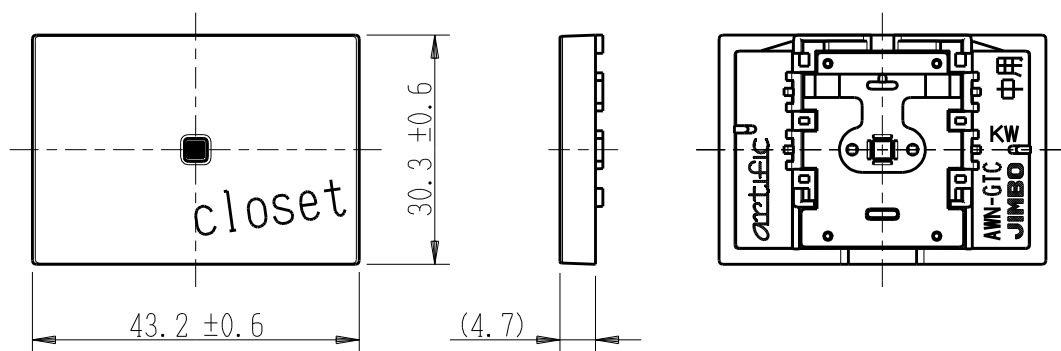

製 番	AWN-GTC-C01 KW	製 品 名	artific series	
			カイト・チェック用操作板 3個中用	第三角法

樹脂色

KW: Kinetic White: キネティック ホワイト

文字色; オリジナルグレー

※ 仕様及び外観は商品改良のため、予告なく変更する事がありますので、都度、最新版をご確認ください。

作 成	2026年03月03日	 神保電器株式会社	
--------	-------------	--	--