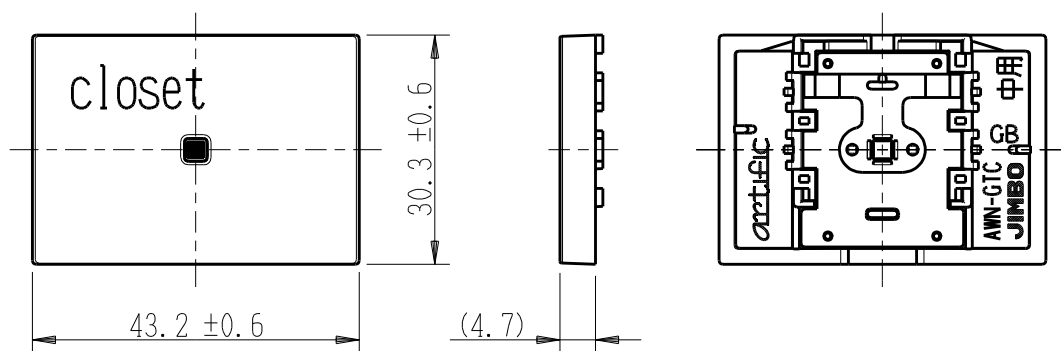

製 番	AWN-GTC-C01 GB	製 品 名	artific series	
			ガイド・チェック用操作板 3個中用	第三角法

樹脂色

GB: Gracious Beige: グレーシャス ベージュ

文字色; オリジナルグレー

※ 仕様及び外観は商品改良のため、予告なく変更する事がありますので、都度、最新版をご確認ください。

作 成	2026年03月03日	 神保電器株式会社	
--------	-------------	--	--