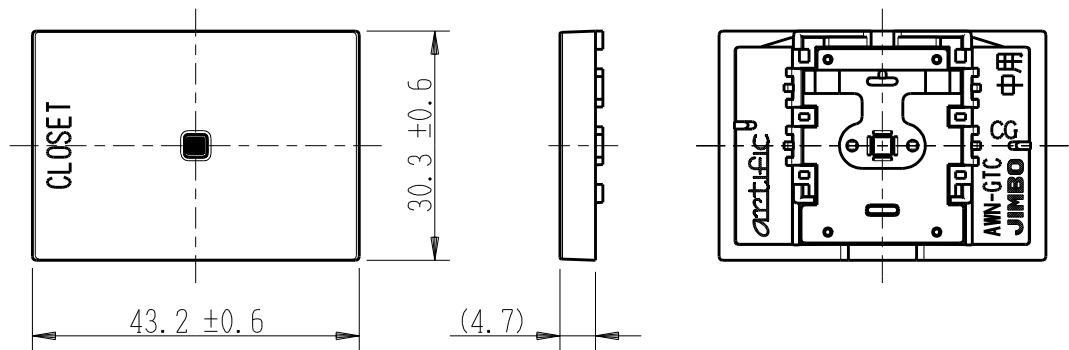

製 番	AWN-GTC-C01 CG	製 品 名	artific series	
			ガイド・チェック用操作板 3個中用	第三角法

樹脂色

CG: Contemporary Gray: コンテンポラリー グレー

文字色; オリジナルグレー

※ 仕様及び外観は商品改良のため、予告なく変更する事がありますので、都度、最新版をご確認ください。

作 成	2026年03月03日	 神保電器株式会社	
--------	-------------	--	--