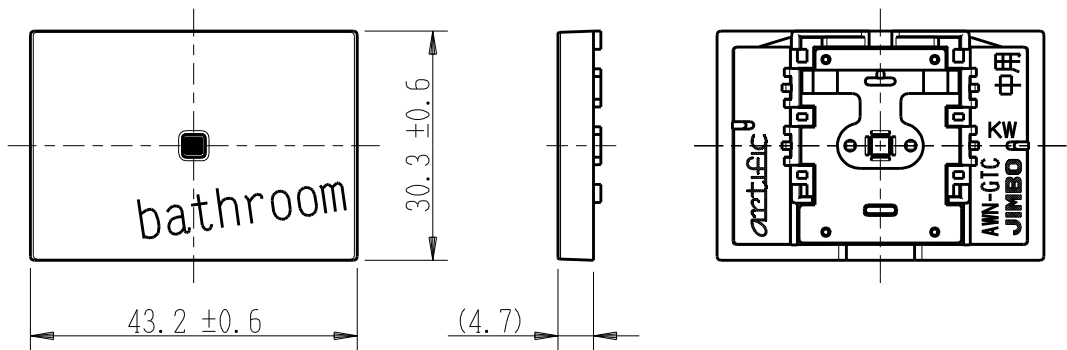

製 番	AWN-GTC-B02 KW	製 品 名	artific series	
			ナイト・チェック用操作板 3個中用	第三角法

樹脂色

KW: Kinetic White: キネティック ホワイト

文字色; オリジナルグレー

※ 仕様及び外観は商品改良のため、予告なく変更する事がありますので、都度、最新版をご確認ください。

作 成	2026年03月03日	 神保電器株式会社	
--------	-------------	--	--