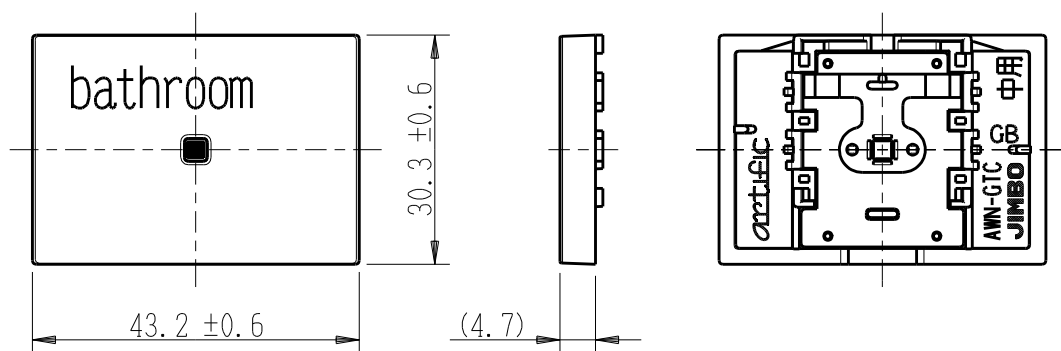

製 番	AWN-GTC-B02 GB	製 品 名	artific series	
			ガイド・チェック用操作板 3個中用	第三角法

樹脂色

GB: Gracious Beige: グレーシャス ベージュ

文字色; オリジナルグレー

※ 仕様及び外観は商品改良のため、予告なく変更する事がありますので、都度、最新版をご確認ください。

作 成	2026年03月03日	 神保電器株式会社	
--------	-------------	--	--