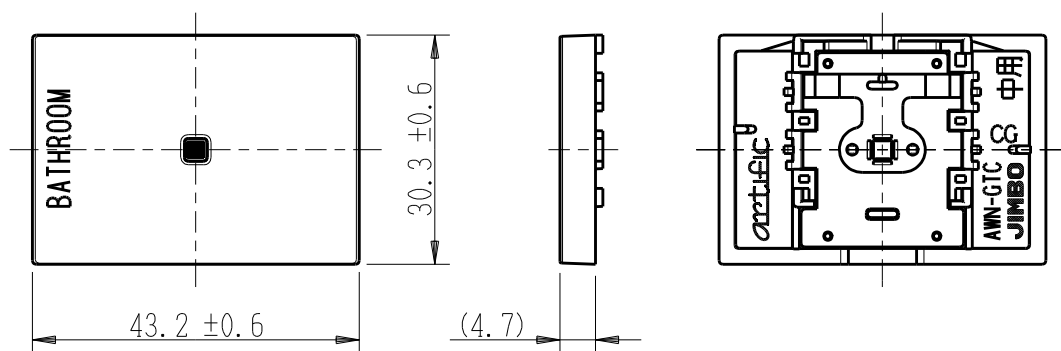

製 番	AWN-GTC-B02 CG	製 品 名	artific series	
			ガイド・チェック用操作板 3個中用	第三角法

樹脂色

CG: Contemporary Gray: コンテンポラリー グレー

文字色; オリジナルグレー

※ 仕様及び外観は商品改良のため、予告なく変更する事がありますので、都度、最新版をご確認ください。

作 成	2026年03月03日	 神保電器株式会社	
--------	-------------	--	--