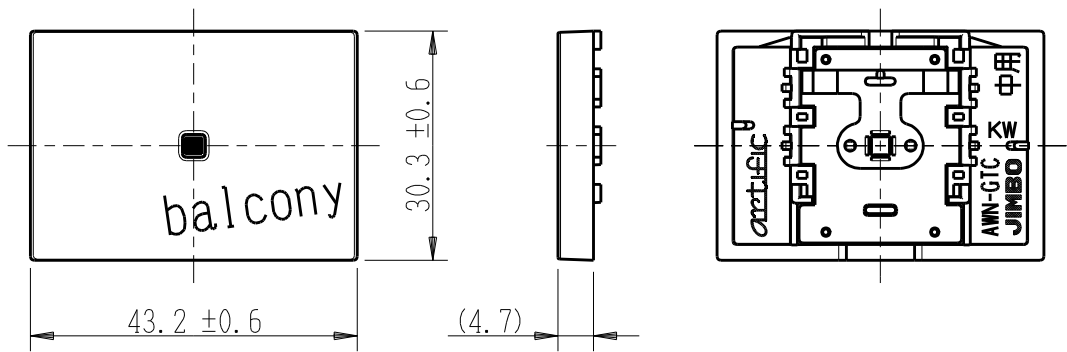

製 番	AWN-GTC-B01 KW	製 品 名	artific series	
			ガイド・チェック用操作板 3個中用	第三角法

樹脂色

KW: Kinetic White: キネティック ホワイト

文字色; オリジナルグレー

※ 仕様及び外観は商品改良のため、予告なく変更する事がありますので、都度、最新版をご確認ください。

作 成	2026年03月03日	 神保電器株式会社	
--------	-------------	--	--