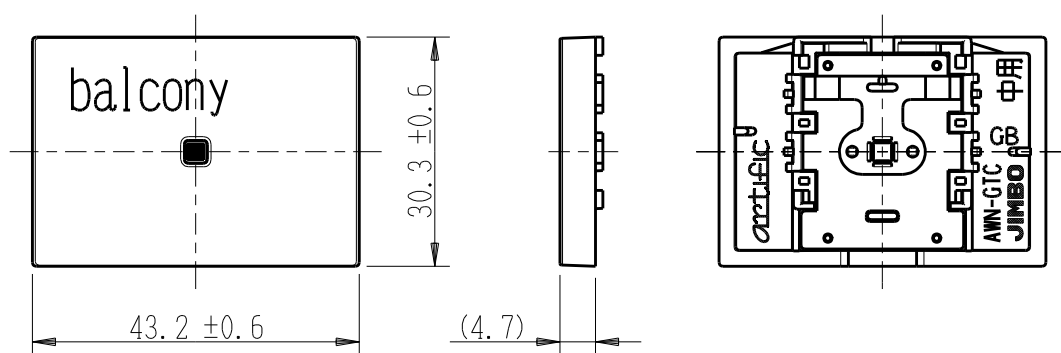

製 番	AWN-GTC-B01 GB	製 品 名	artific series	
			ガイド・チェック用操作板 3個中用	第三角法

樹脂色

GB: Gracious Beige: グレーシャス ベージュ

文字色; オリジナルグレー

※ 仕様及び外観は商品改良のため、予告なく変更する事がありますので、都度、最新版をご確認ください。

作 成	2026年03月03日	 神保電器株式会社	
--------	-------------	--	--