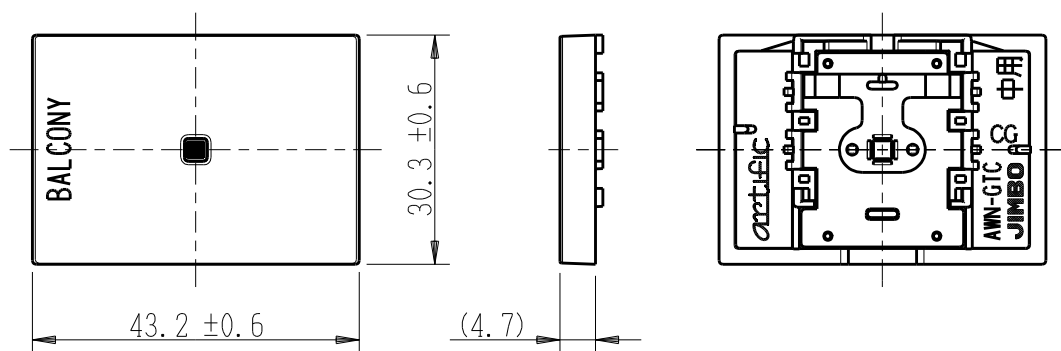

製 番	AWN-GTC-B01 CG	製 品 名	artific series	
			ガイド・チェック用操作板 3個中用	
			第三角法	

樹脂色

CG: Contemporary Gray: コンテンポラリー グレー

文字色; オリジナルグレー

※ 仕様及び外観は商品改良のため、予告なく変更する事がありますので、都度、最新版をご確認ください。

作
成

2026年03月03日

神保電器株式会社