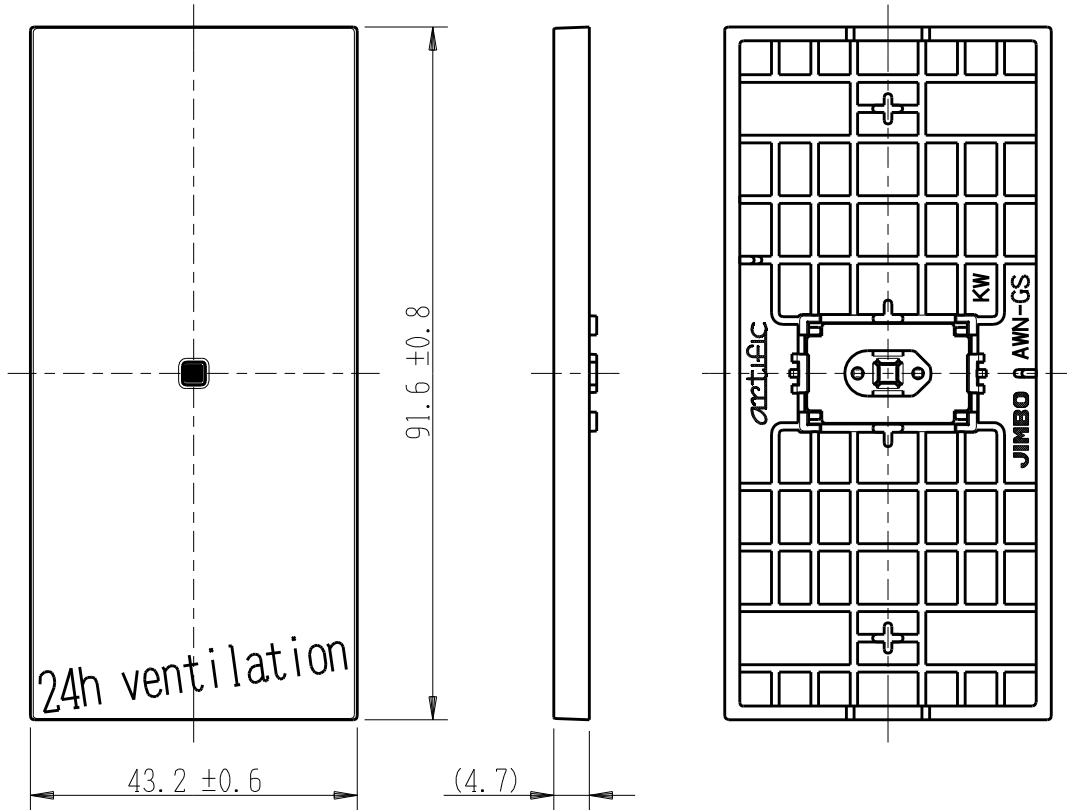

製 番	AWN-GS-V02 KW	製 品 名	artific series	
			ゲイト・チェック用操作板 1個用	第三角法

樹脂色

KW: Kinetic White: キネティック ホワイト

文字色; オリジナルグレー

※ 仕様及び外観は商品改良のため、予告なく変更する事がありますので、都度、最新版をご確認ください。

作 成	2026年03月03日	 <b>神保電器株式会社</b>
--------	-------------	---