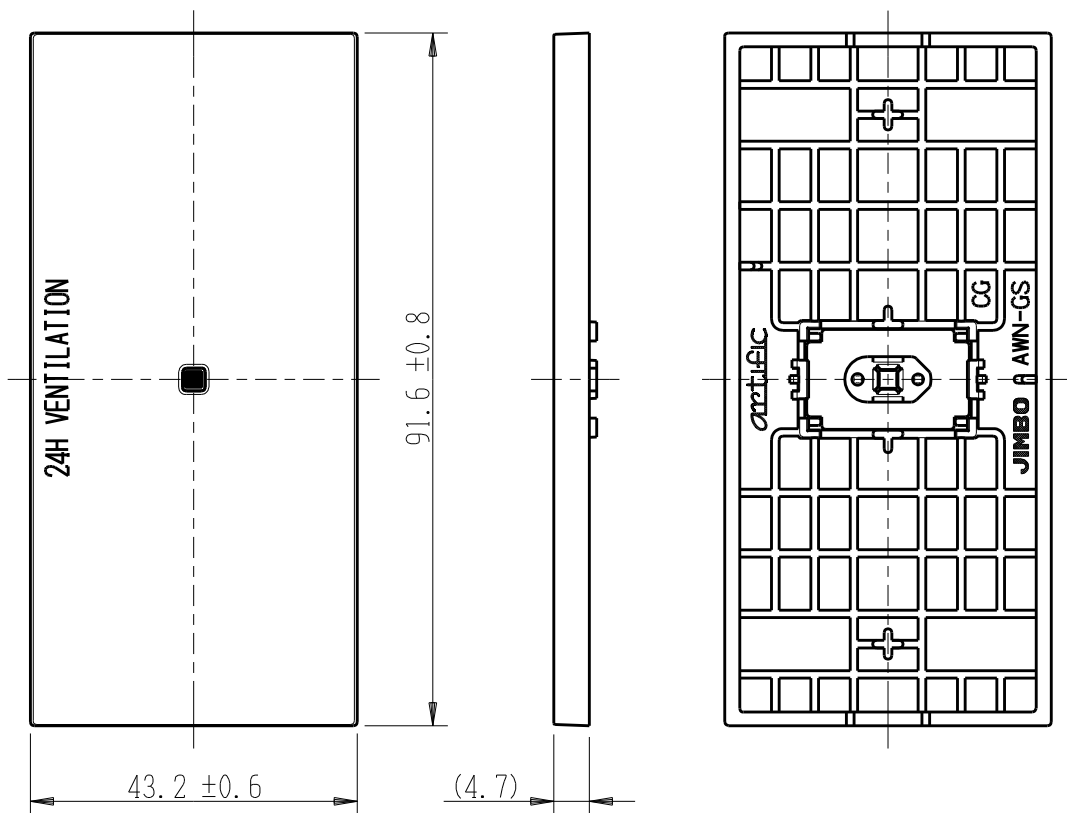

製 番	AWN-GS-V02 CG	製 品 名	artific series	第三角法
			ガイド・チェック用操作板 1個用	

樹脂色

CG: Contemporary Gray: コンテンポラリー グレー

文字色; オリジナルグレー

※ 仕様及び外観は商品改良のため、予告なく変更する事がありますので、都度、最新版をご確認ください。