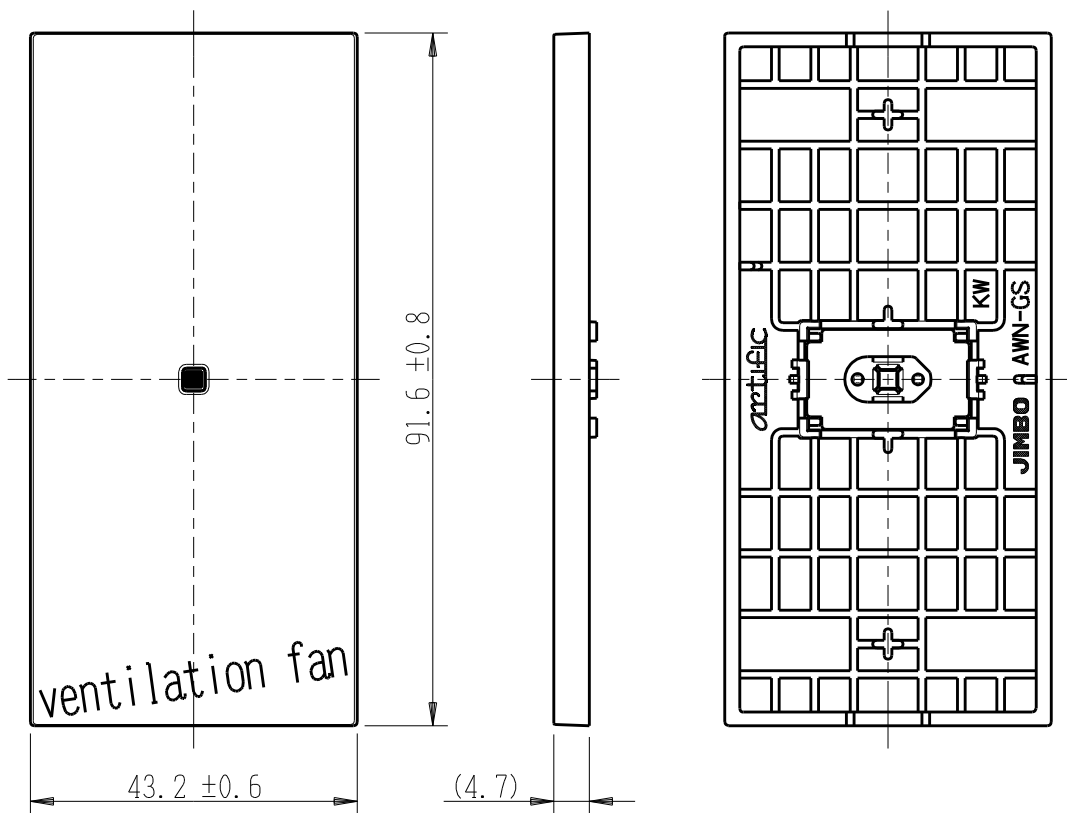

製 番	AWN-GS-V01 KW	製 品 名	artific series	第三角法
			ゲイト・チェック用操作板 1個用	

樹脂色

KW: Kinetic White: キネティック ホワイト

文字色; オリジナルグレー

※ 仕様及び外観は商品改良のため、予告なく変更する事がありますので、都度、最新版をご確認ください。