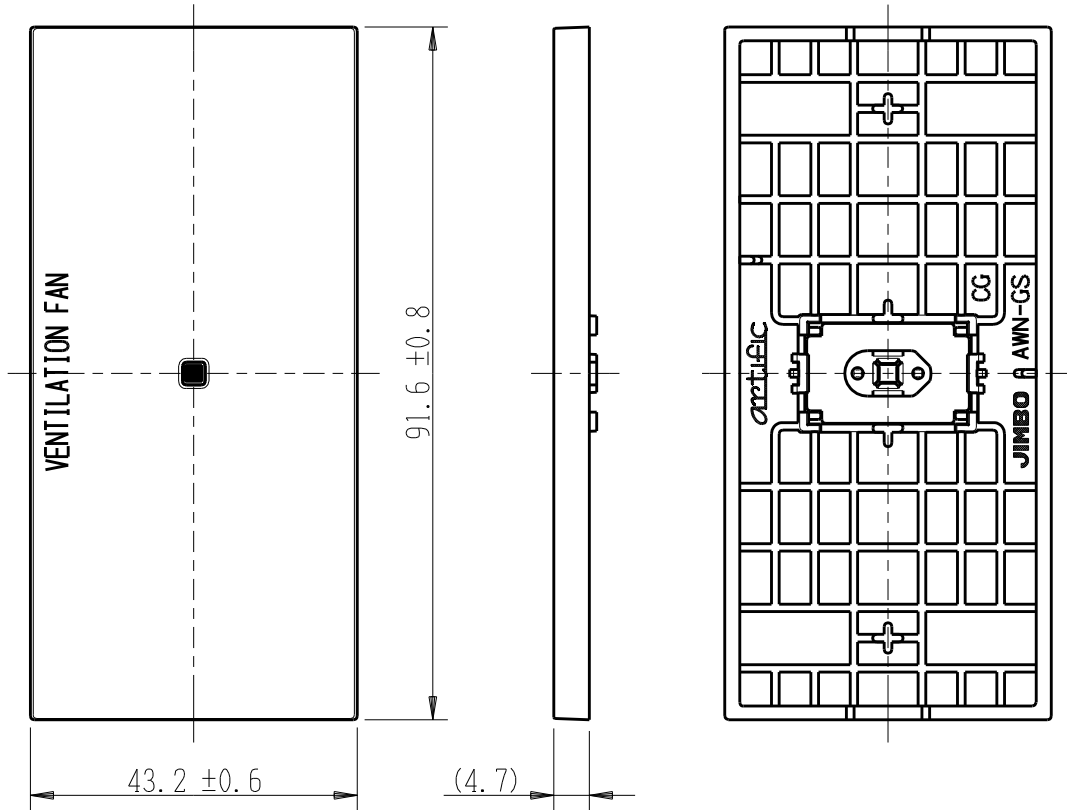

製 番	AWN-GS-V01 CG	製 品 名	artific series	第三角法
			ガイド・チェック用操作板 1個用	

樹脂色

CG: Contemporary Gray: コンテンポラリー グレー

文字色; オリジナルグレー

※ 仕様及び外観は商品改良のため、予告なく変更する事がありますので、都度、最新版をご確認ください。