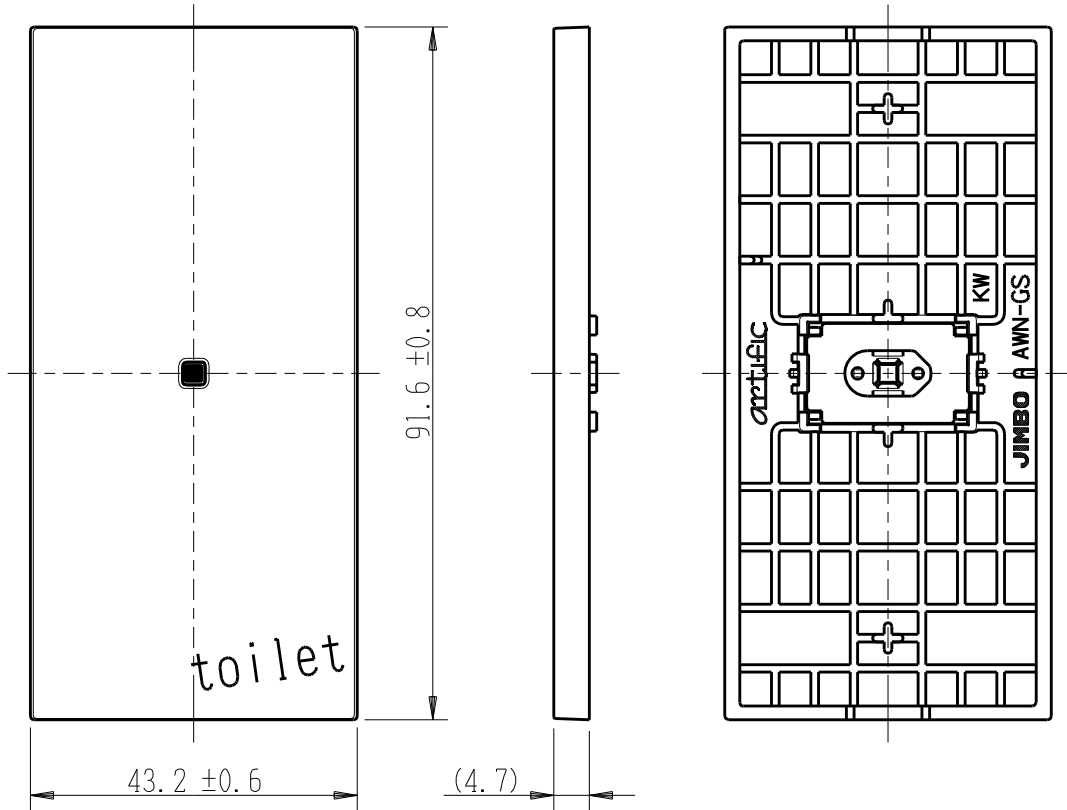

製 番	AWN-GS-T01 KW	製 品 名	artific series	第三角法
			ゲイト・チェック用操作板 1個用	

樹脂色

KW: Kinetic White: キネティック ホワイト

文字色; オリジナルグレー

※ 仕様及び外観は商品改良のため、予告なく変更する事がありますので、都度、最新版をご確認ください。

作 成	2026年03月03日	 神保電器株式会社
--------	-------------	---