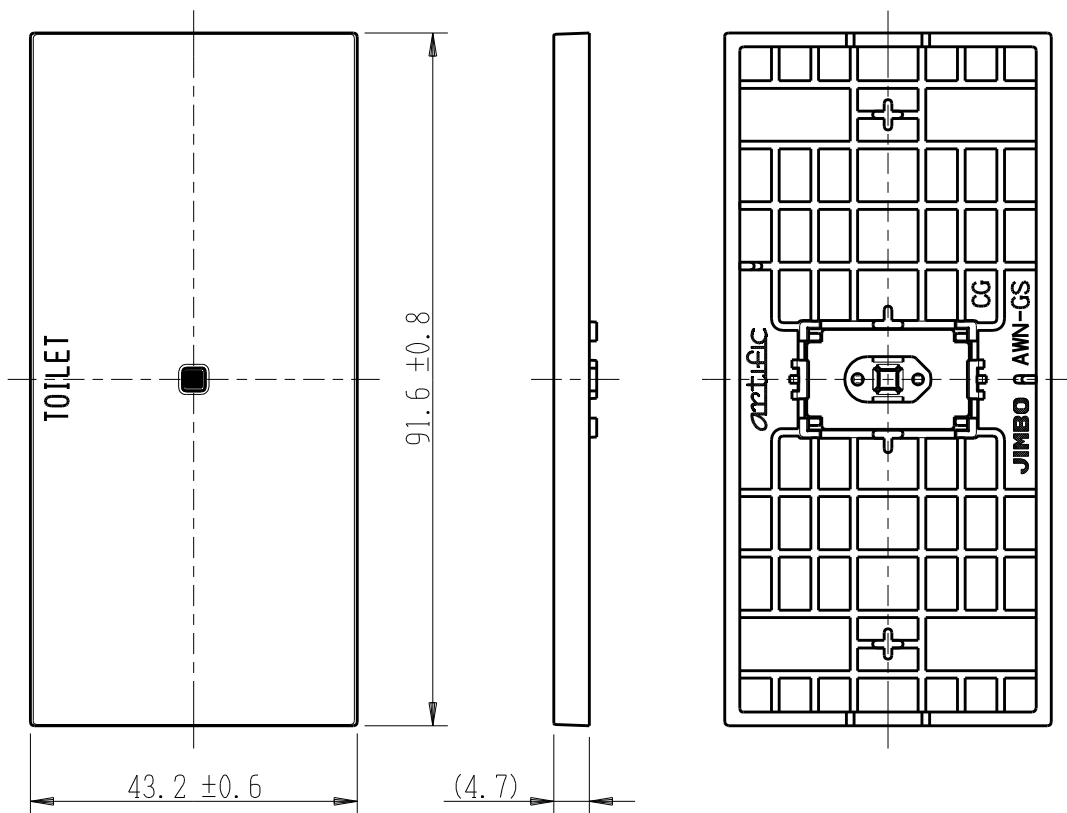

製 番	AWN-GS-T01 CG	製 品 名	artific series	第三角法
			ガイド・チェック用操作板 1個用	

樹脂色

CG: Contemporary Gray: コンテンポラリー グレー

文字色; オリジナルグレー

※ 仕様及び外観は商品改良のため、予告なく変更する事がありますので、都度、最新版をご確認ください。