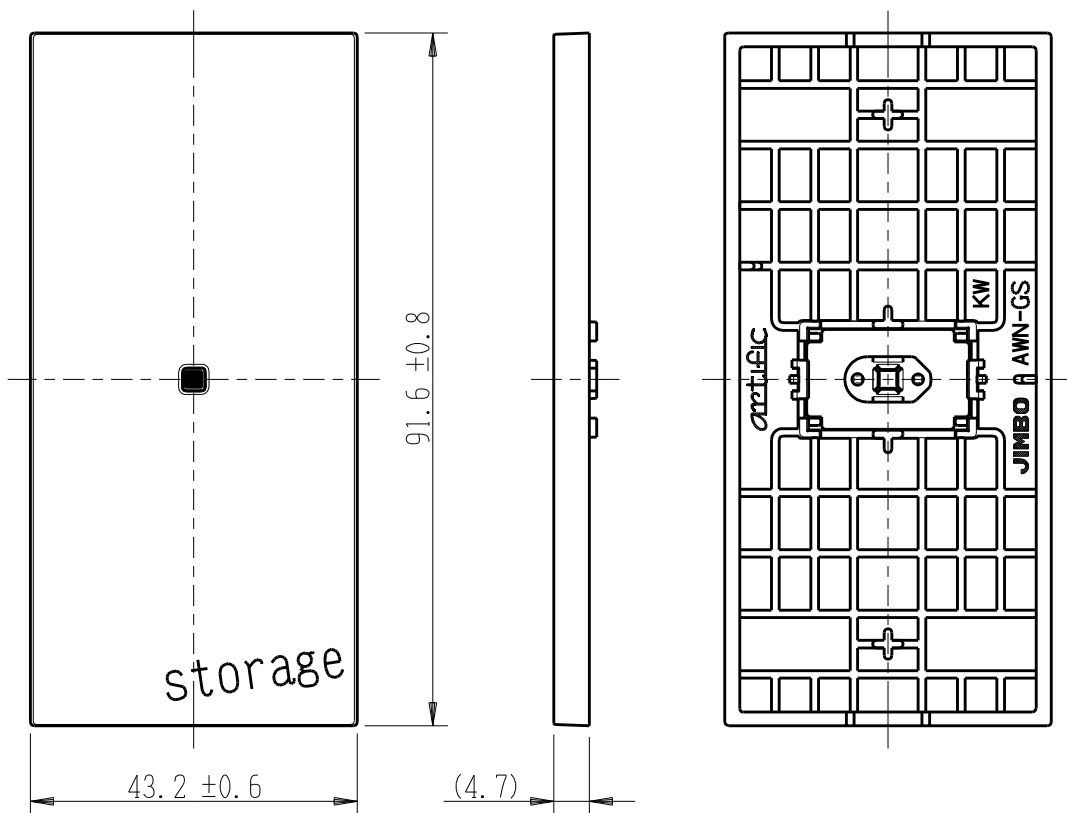

製 番	AWN-GS-S02 KW	製 品 名	artific series	第三角法
			ゲイト・チェック用操作板 1個用	

樹脂色

KW: Kinetic White: キネティック ホワイト

文字色; オリジナルグレー

※ 仕様及び外観は商品改良のため、予告なく変更する事がありますので、都度、最新版をご確認ください。

作 成	2026年03月03日	 神保電器株式会社
--------	-------------	---