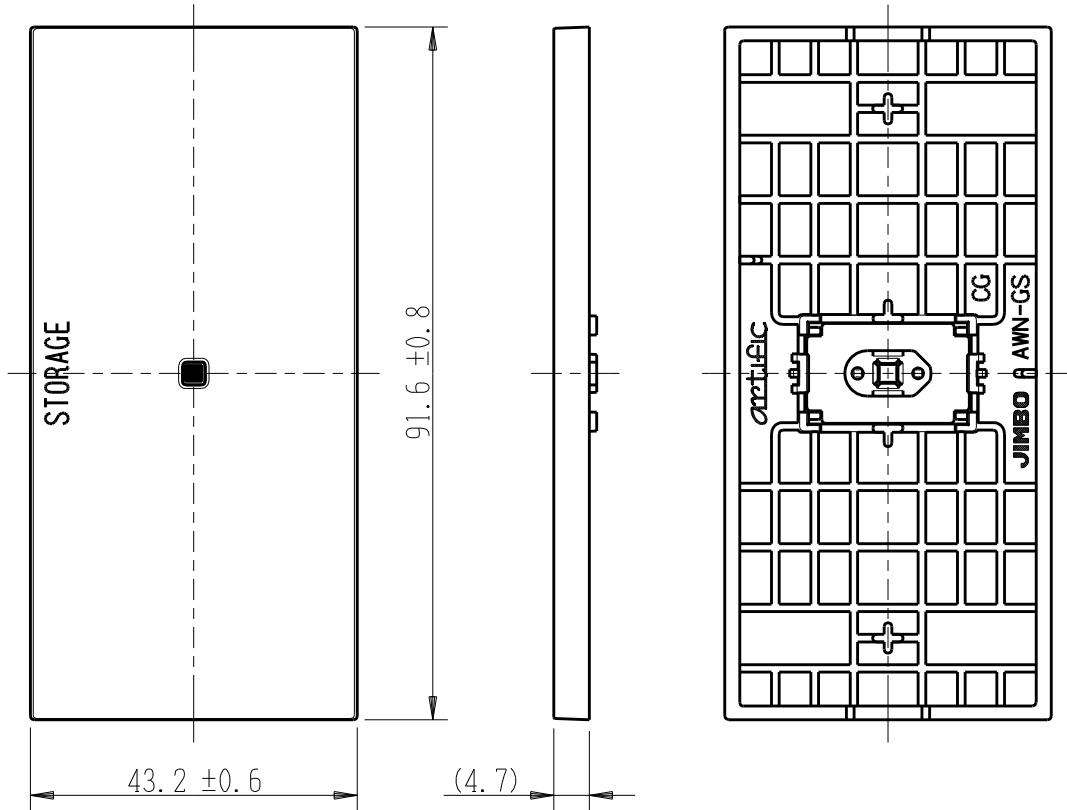

製 番	AWN-GS-S02 CG	製 品 名	artific series	第三角法
			ガイド・チェック用操作板 1個用	

樹脂色

CG: Contemporary Gray: コンテンポラリー グレー

文字色; オリジナルグレー

※ 仕様及び外観は商品改良のため、予告なく変更する事がありますので、都度、最新版をご確認ください。