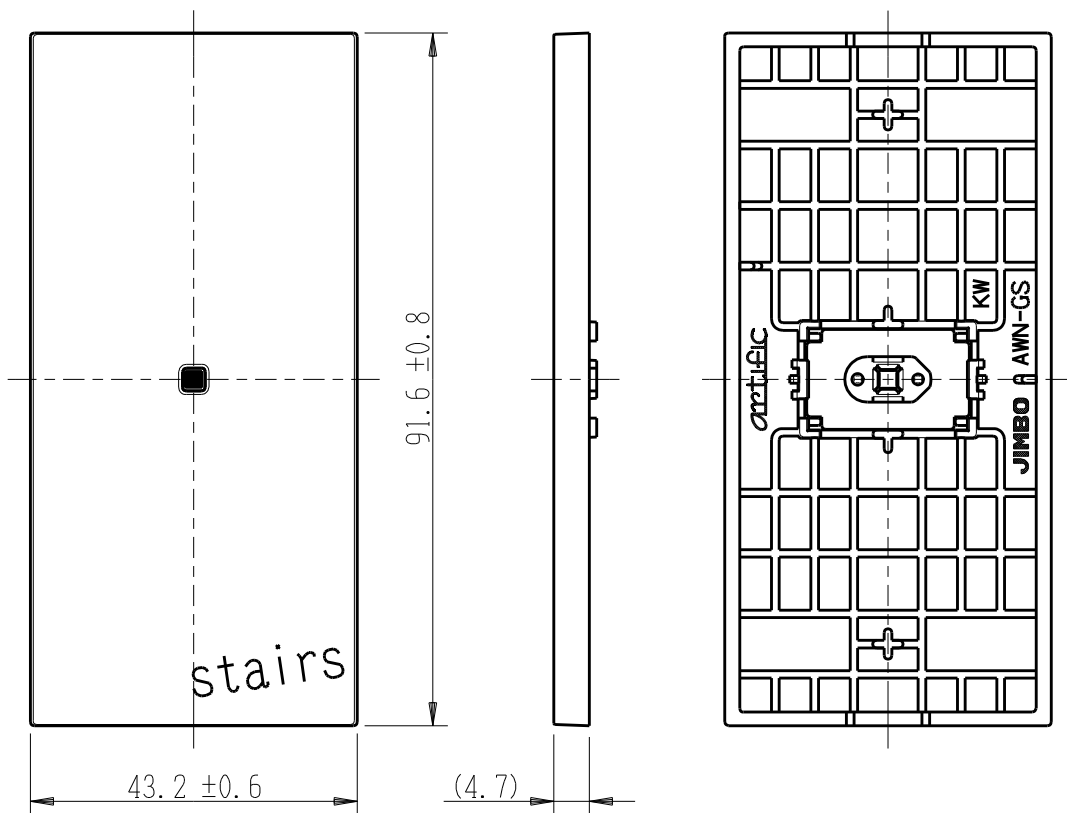

製 番	AWN-GS-S01 KW	製 品 名	artific series	第三角法
			ゲイト・チェック用操作板 1個用	

樹脂色

KW: Kinetic White: キネティック ホワイト

文字色; オリジナルグレー

※ 仕様及び外観は商品改良のため、予告なく変更する事がありますので、都度、最新版をご確認ください。

作 成	2026年03月03日	 神保電器株式会社
--------	-------------	---