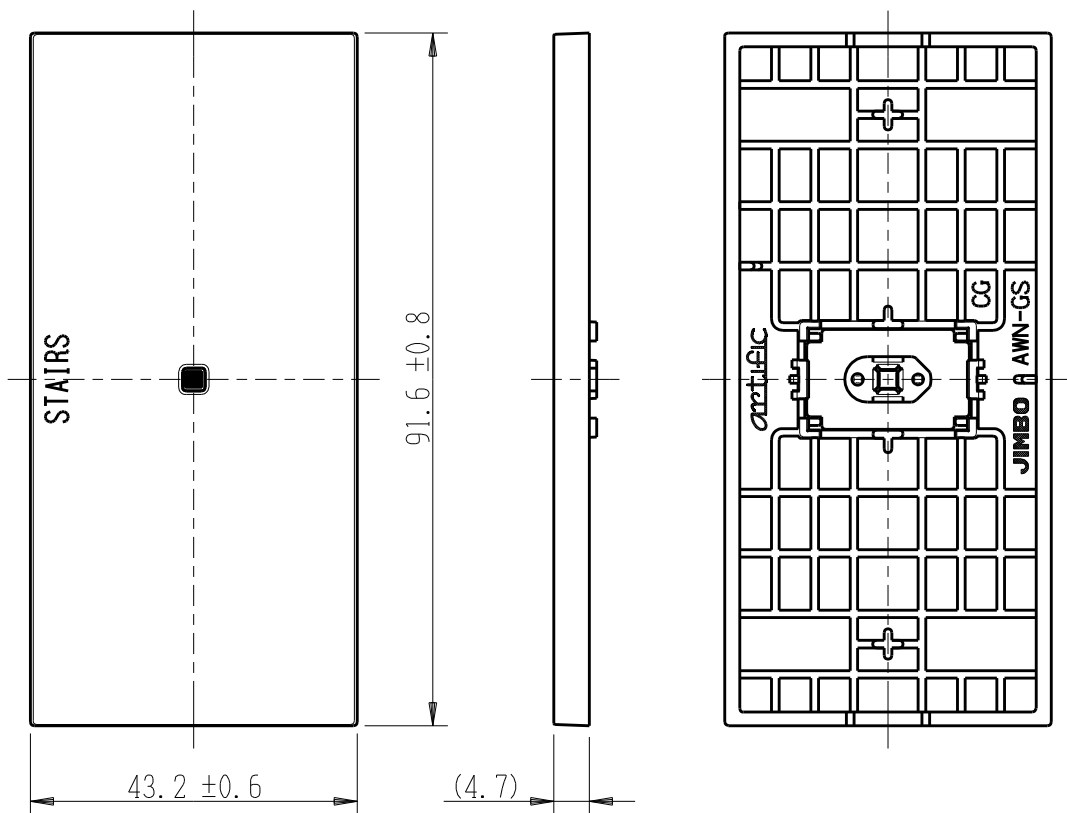

製 番	AWN-GS-S01 CG	製 品 名	artific series	第三角法
			ガイド・チェック用操作板 1個用	

樹脂色

CG: Contemporary Gray: コンテンポラリー グレー

文字色; オリジナルグレー

※ 仕様及び外観は商品改良のため、予告なく変更する事がありますので、都度、最新版をご確認ください。