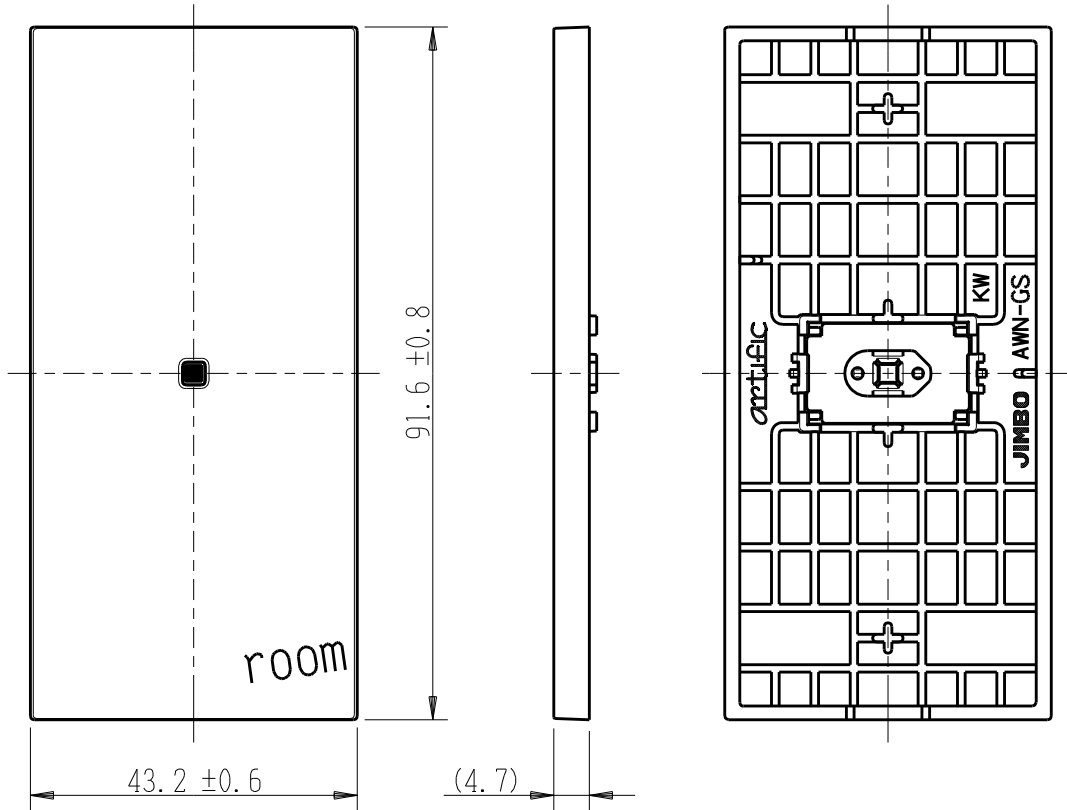

製 番	AWN-GS-R01 KW	製 品 名	artific series	第三角法
			ゲイト・チェック用操作板 1個用	

樹脂色

KW: Kinetic White: キネティック ホワイト

文字色; オリジナルグレー

※ 仕様及び外観は商品改良のため、予告なく変更する事がありますので、都度、最新版をご確認ください。

作 成	2026年03月03日	 神保電器株式会社
--------	-------------	---