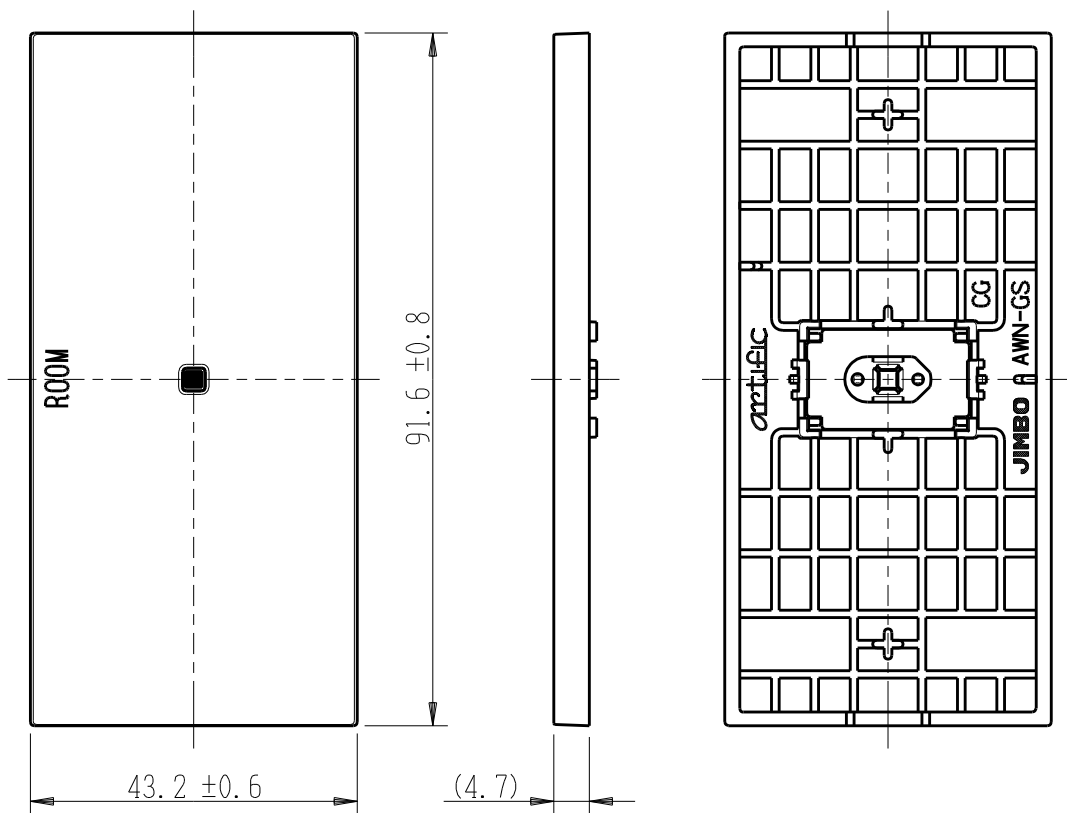

製 番	AWN-GS-R01 CG	製 品 名	artific series	第三角法
			ガイド・チェック用操作板 1個用	

樹脂色

CG: Contemporary Gray: コンテンポラリー グレー

文字色; オリジナルグレー

※ 仕様及び外観は商品改良のため、予告なく変更する事がありますので、都度、最新版をご確認ください。