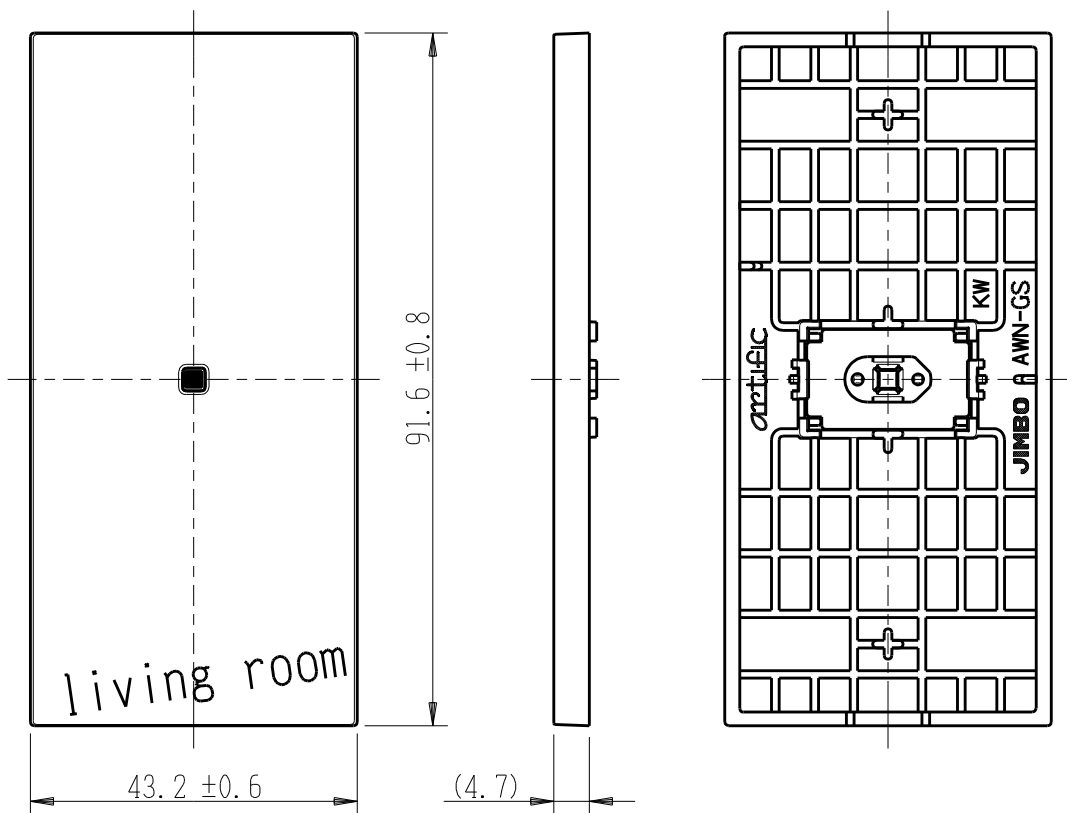

| | | | | |
|--------|------------------|-------------|------------------|------|
| 製 番 | AWN-GS-L03 KW | 製 品 名 | artific series | 第三角法 |
| | | | ゲイト・チェック用操作板 1個用 | |

樹脂色

KW: Kinetic White: キネティック ホワイト

文字色; オリジナルグレー