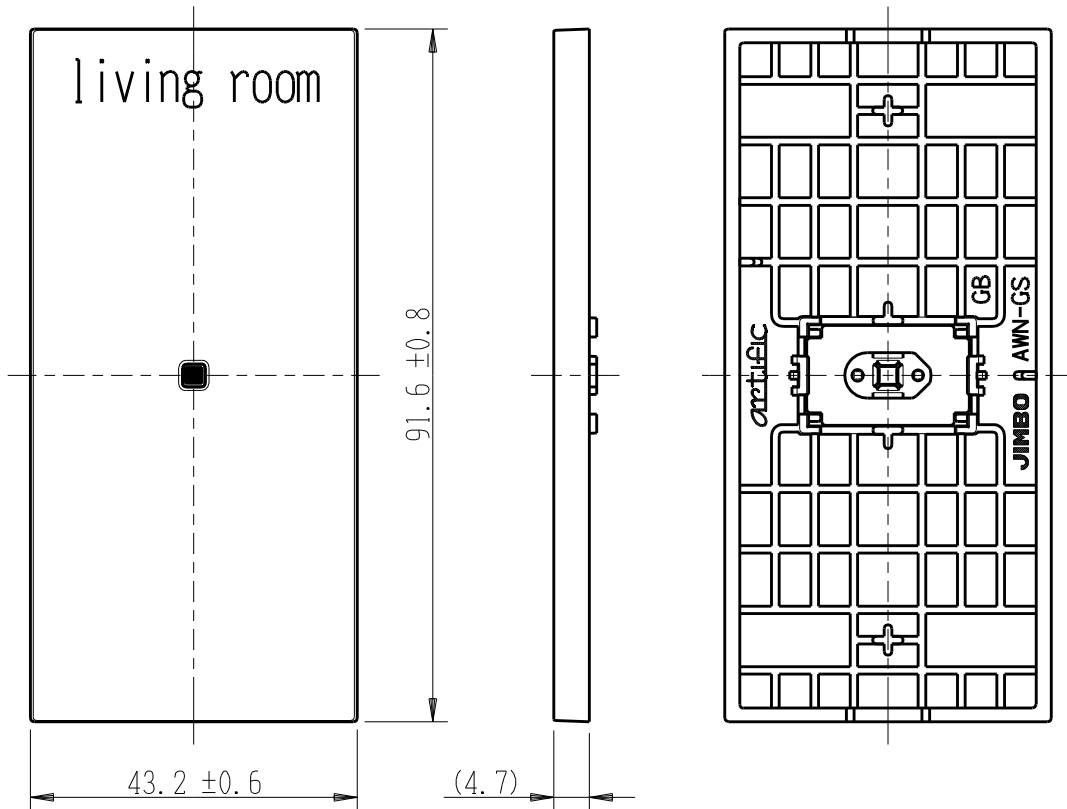

製 番	AWN-GS-L03 GB	製 品 名	artific series	第三角法
			ガイド・チェック用操作板 1個用	

樹脂色

GB: Gracious Beige: グレーシャス ベージュ

文字色; オリジナルグレー

※ 仕様及び外観は商品改良のため、予告なく変更する事がありますので、都度、最新版をご確認ください。

作 成	2026年03月03日	 神保電器株式会社
--------	-------------	--