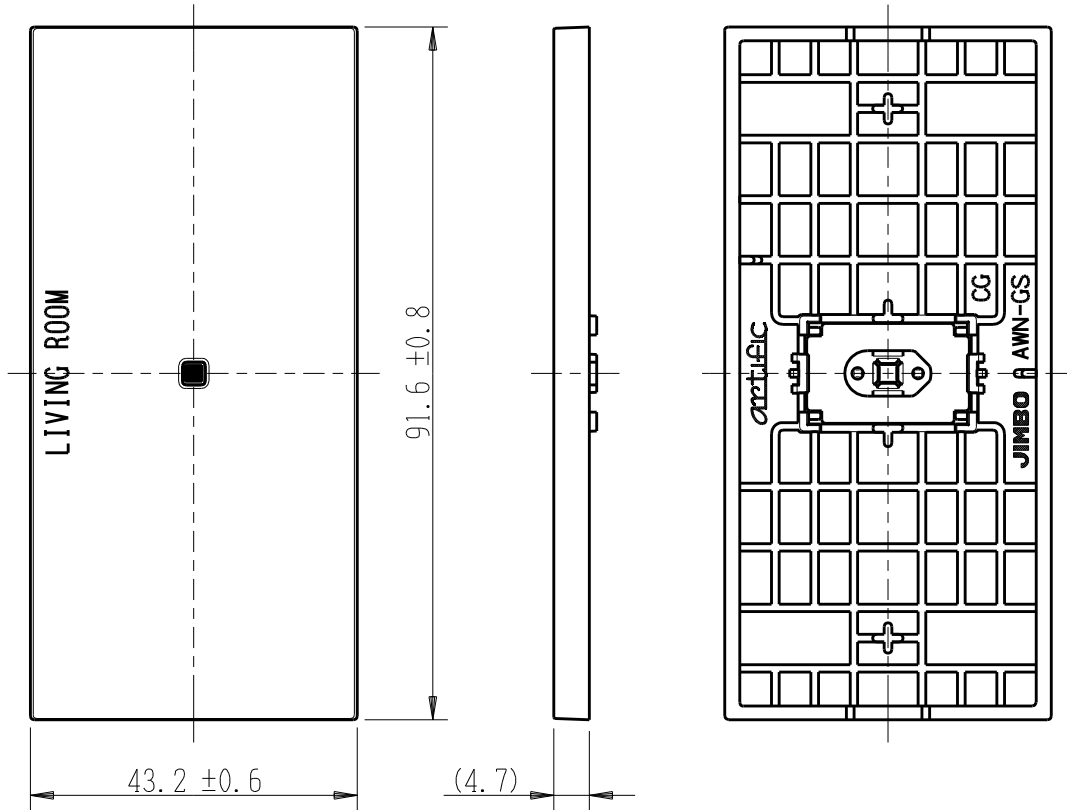

製 番	AWN-GS-L03 CG	製 品 名	artific series	第三角法
			ガイド・チェック用操作板 1個用	

樹脂色

CG: Contemporary Gray: コンテンポラリー グレー

文字色; オリジナルグレー

※ 仕様及び外観は商品改良のため、予告なく変更する事がありますので、都度、最新版をご確認ください。

作 成	2026年03月03日	 神保電器株式会社
--------	-------------	----------------------------------------------------------------------------------------------