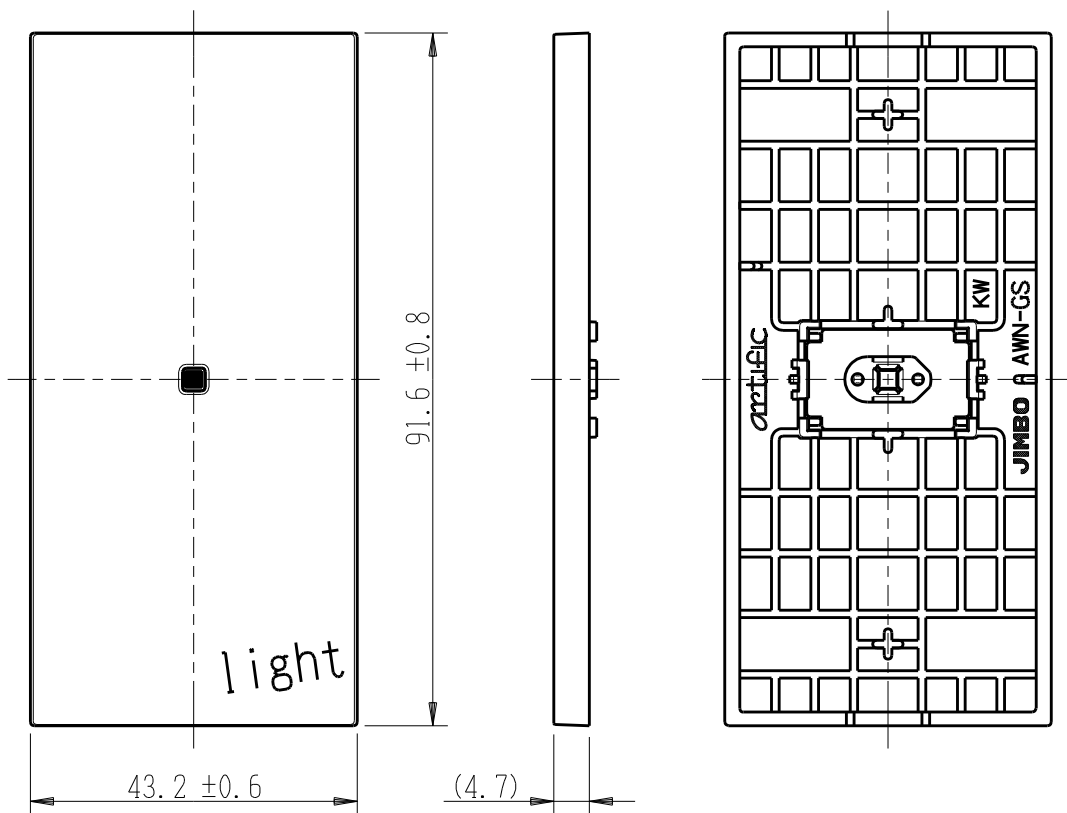

製 番	AWN-GS-L02 KW	製 品 名	artific series	第三角法
			ゲイト・チェック用操作板 1個用	

樹脂色

KW: Kinetic White: キネティック ホワイト

文字色; オリジナルグレー

※ 仕様及び外観は商品改良のため、予告なく変更する事がありますので、都度、最新版をご確認ください。