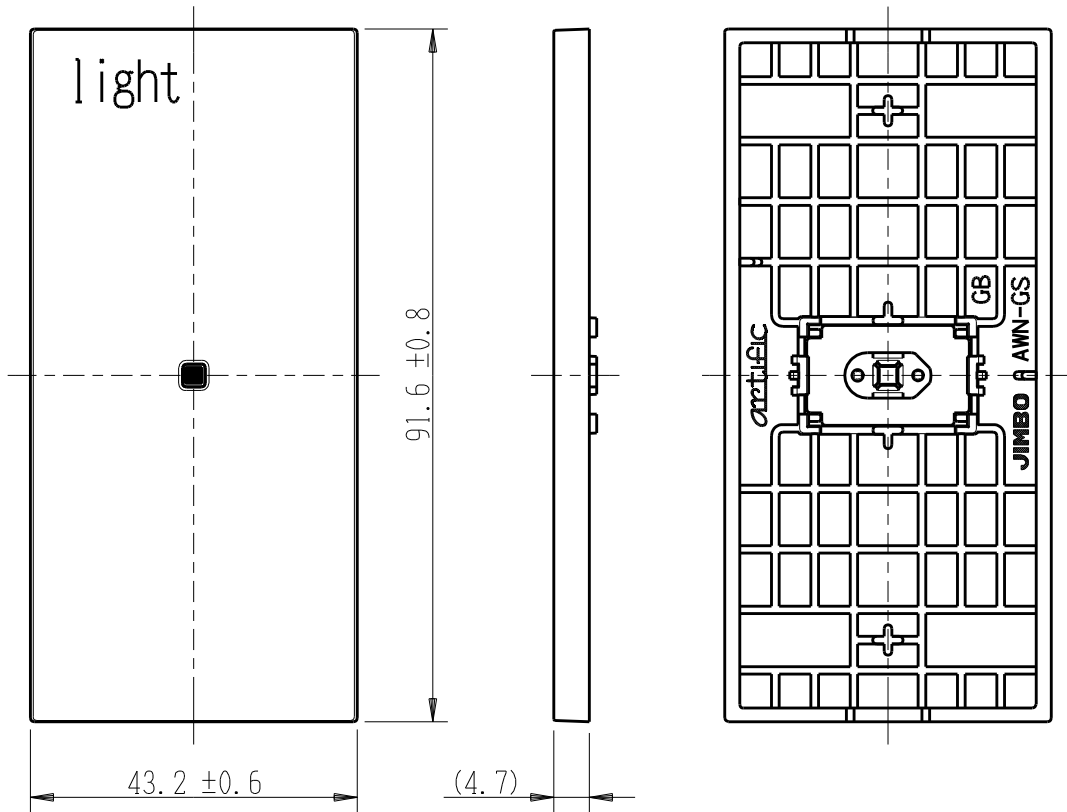

製 番	AWN-GS-L02 GB	製 品 名	artific series	第三角法
			ゲイト・チェック用操作板 1個用	

樹脂色

GB: Gracious Beige: グレーシャス ベージュ

文字色; オリジナルグレー

※ 仕様及び外観は商品改良のため、予告なく変更する事がありますので、都度、最新版をご確認ください。